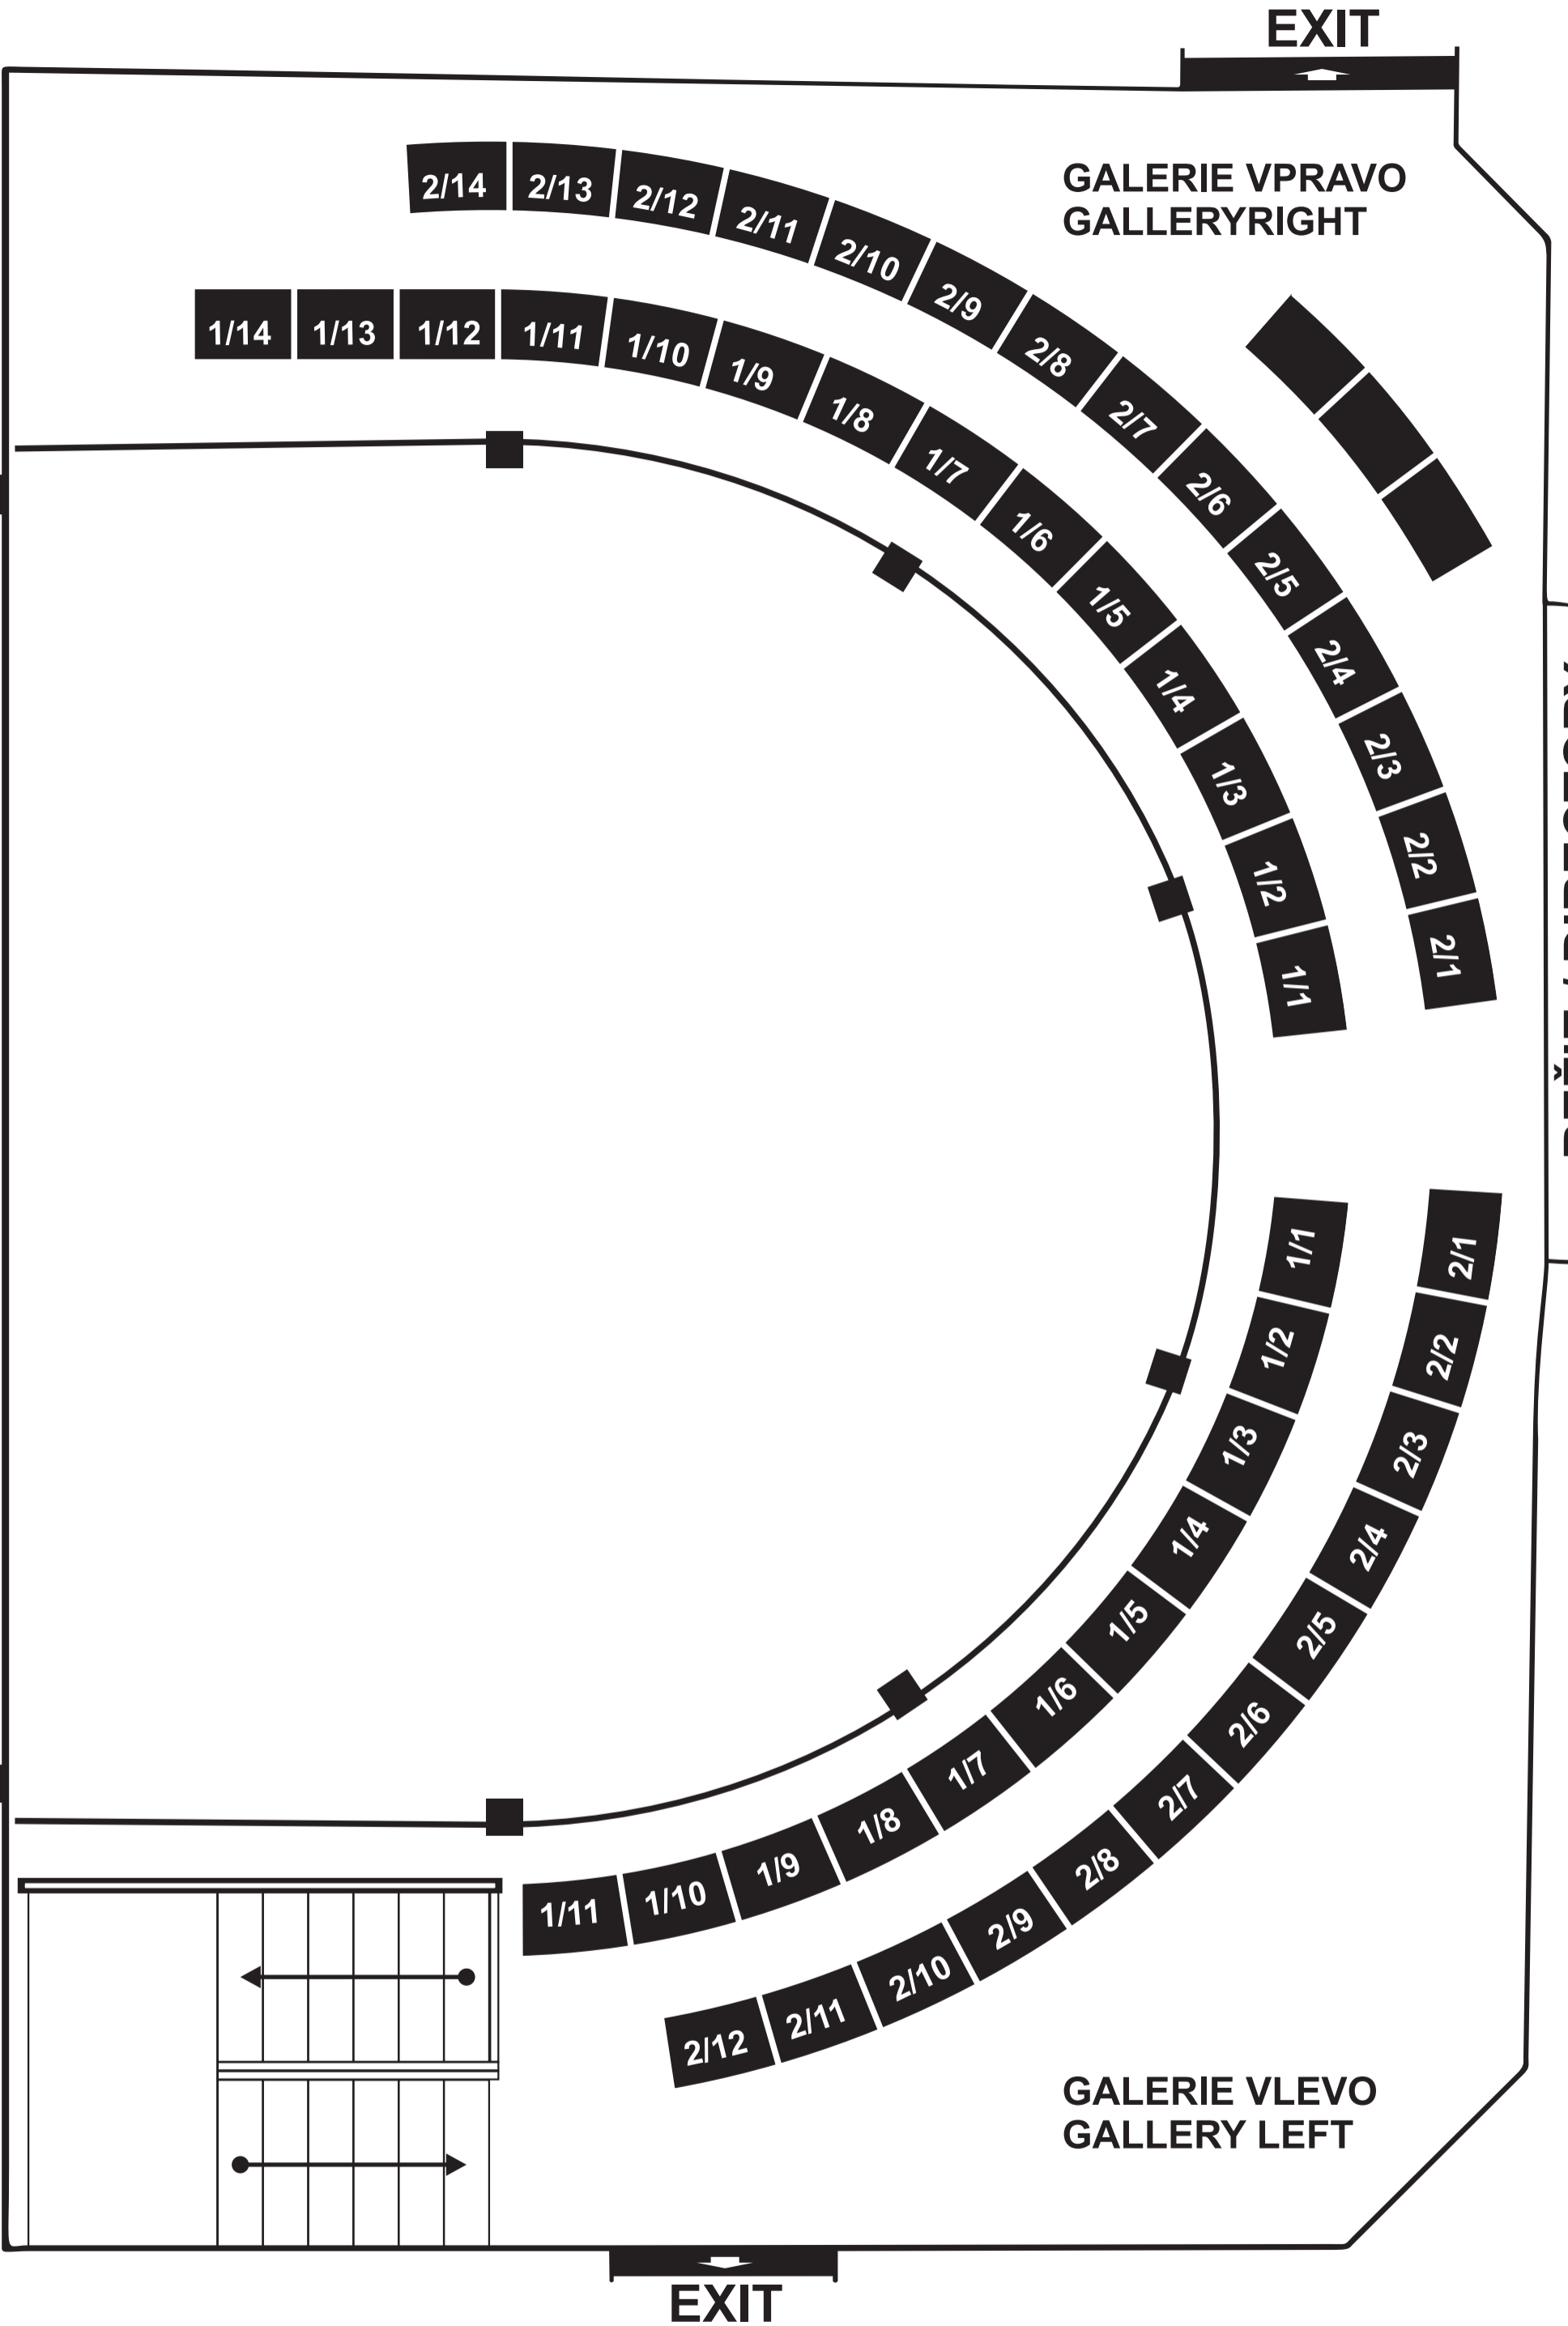

SCÉNA / STAGE

EXIT

GALERIE VPRAVO
GALLERY RIGHT

REŽIE / DIRECTORY

GALERIE VLEVO
GALLERY LEFT

EXIT

GALERIE

ZÁMEK VALTICE